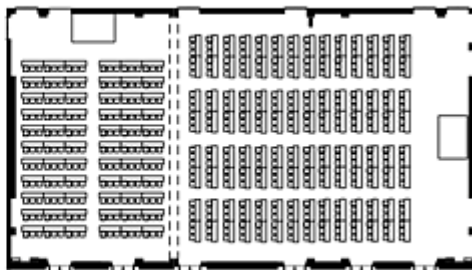

【着席】

420名

【着席buffet】

400名

【立食】

600名

【会議スクール】

560名

【着席】

120名

250名

【着席buffet】

100名

220名

【立食】

200名

400名

【会議スクール】

198名

330名

【会議 シアター】

224名

490名

【会議 □ノ字】