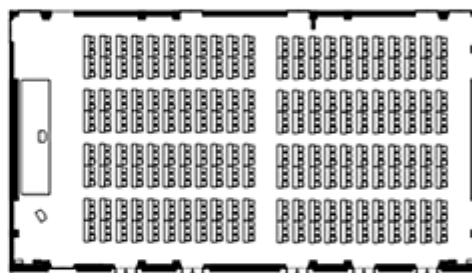

【着席】

420名

【着席buffet】

400名

【立食】

600名

【会議スクール】

560名

【着席】

120名

250名

【着席buffet】

100名

220名

【立食】

200名

400名

【会議スクール】

198名

330名

【会議 シアター】

224名

490名

【会議 □ノ字】