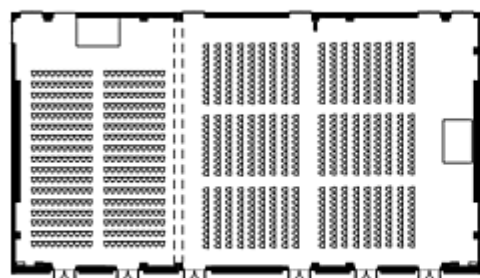

【着席】

120名

250名

【着席buffet】

100名

220名

【立食】

200名

400名

【会議スクール】

198名

330名

【会議 シアター】

224名

490名

【会議 □ノ字】