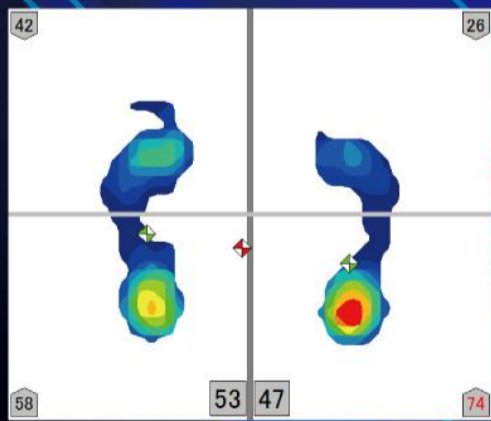

# 足圧バランス 無料測定会

スポーツや日常生活の中で  
起こる様々な悩み…。

解決の秘訣は、実はあなたの  
足元にあるかもしれません。  
身体を支える土台(足元)から  
しっかりとサポートするインソール。  
是非一度お試しください。

最新の足圧バランス測定器

EPSプラットフォームで測定！

足圧バランス測定器であなたの足の状態から  
身体のバランスまでを測定後、用途に合わせて  
専用のインソールをハンドメイドにて製作します。